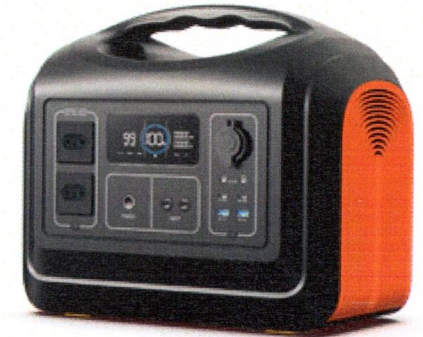

Aktionen

Jetzt nur CHF 1030.00

SOUOP 1200 Watt 2 Paneele

CHF 1,699.00

[In den Warenkorb](#)

Jetzt nur CHF 1200.00

SOUOP 1200 Watt 3 Paneele

CHF 1,899.00

[In den Warenkorb](#)

Jetzt nur CHF 1250.00

SOUOP 1800 Watt 1 Paneele

CHF 2,199.00

[In den Warenkorb](#)

Jetzt nur CHF 1600.00

**SOUOP 1800 Watt 2 Panel à 220
Watt**

CHF 2,799.00

[In den Warenkorb](#)

Jetzt nur CHF 1660.00

**SOUOP 2400 Watt 1 Panel à 220
Watt**

CHF 2,899.00

[In den Warenkorb](#)

Jetzt nur CHF 2030.00

**SOUOP 2400 Watt 2 Panel à 220
Watt**

CHF 3,499.00